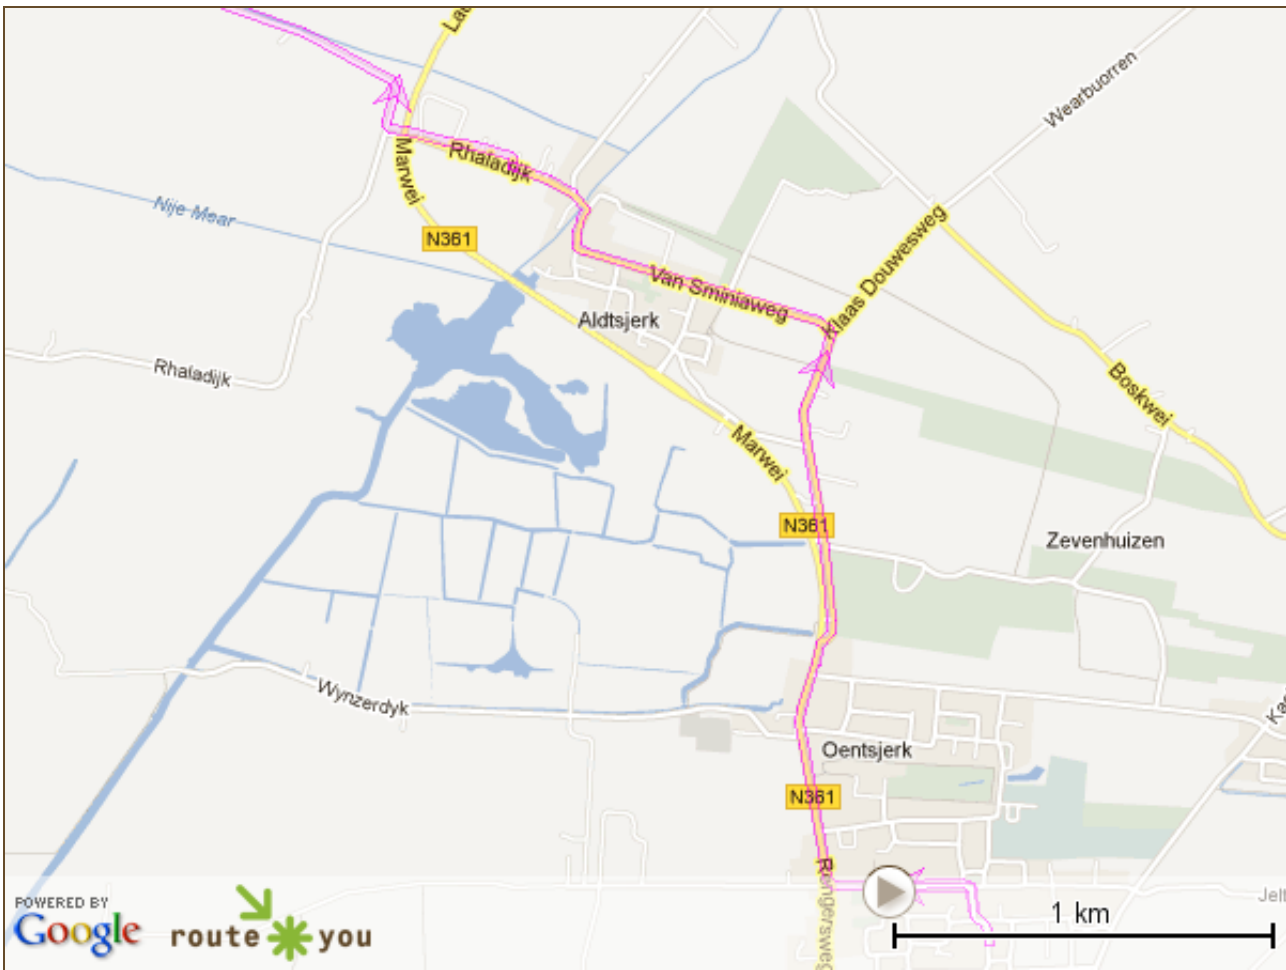

# Naar Wierum met de MTB via Holwerd en de zeedijk

 33.2 km

0 m  na 0 m ga rechtdoor

9 m 

na 9 m ga scherp links

25 m 

na 16 m ga scherp rechts

34 m 