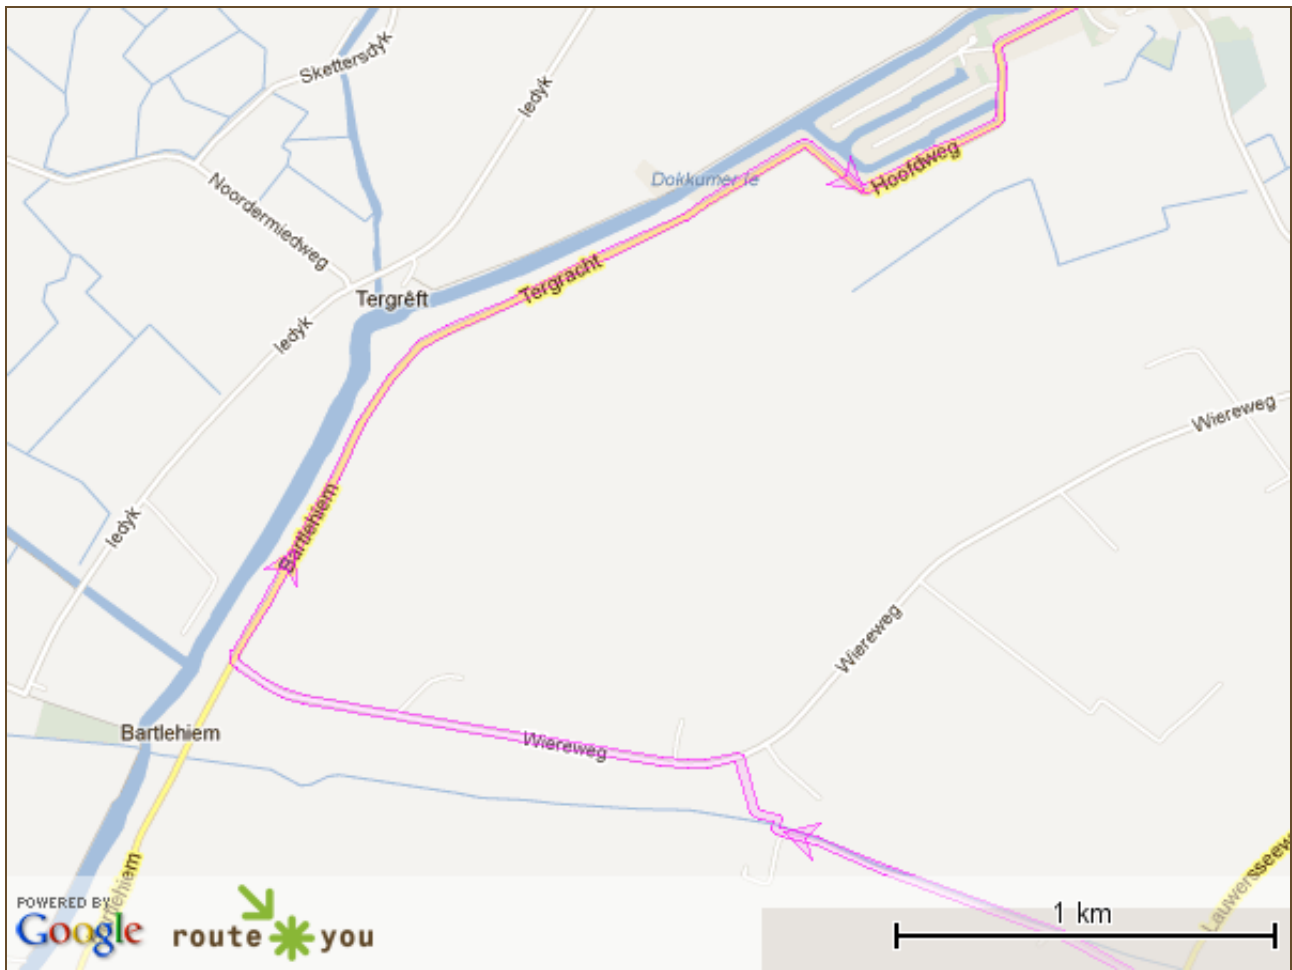

4.87 km ↑ na 499 m ga rechtdoor

5.07 km ↑

na 197 m ga rechtdoor

5.17 km ↑

na 94 m ga rechtdoor

5.19 km ↗

na 20 m ga schuin rechts

5.19 km ↗

na 6 m ga schuin rechts

5.22 km ↖

na 27 m sla linksaf

5.27 km ↗

na 48 m ga schuin rechts

5.29 km ↗

na 19 m ga schuin rechts

5.44 km ↖

na 150 m sla linksaf

5.52 km ↑

na 88 m ga rechtdoor

5.57 km ↑

na 48 m ga rechtdoor